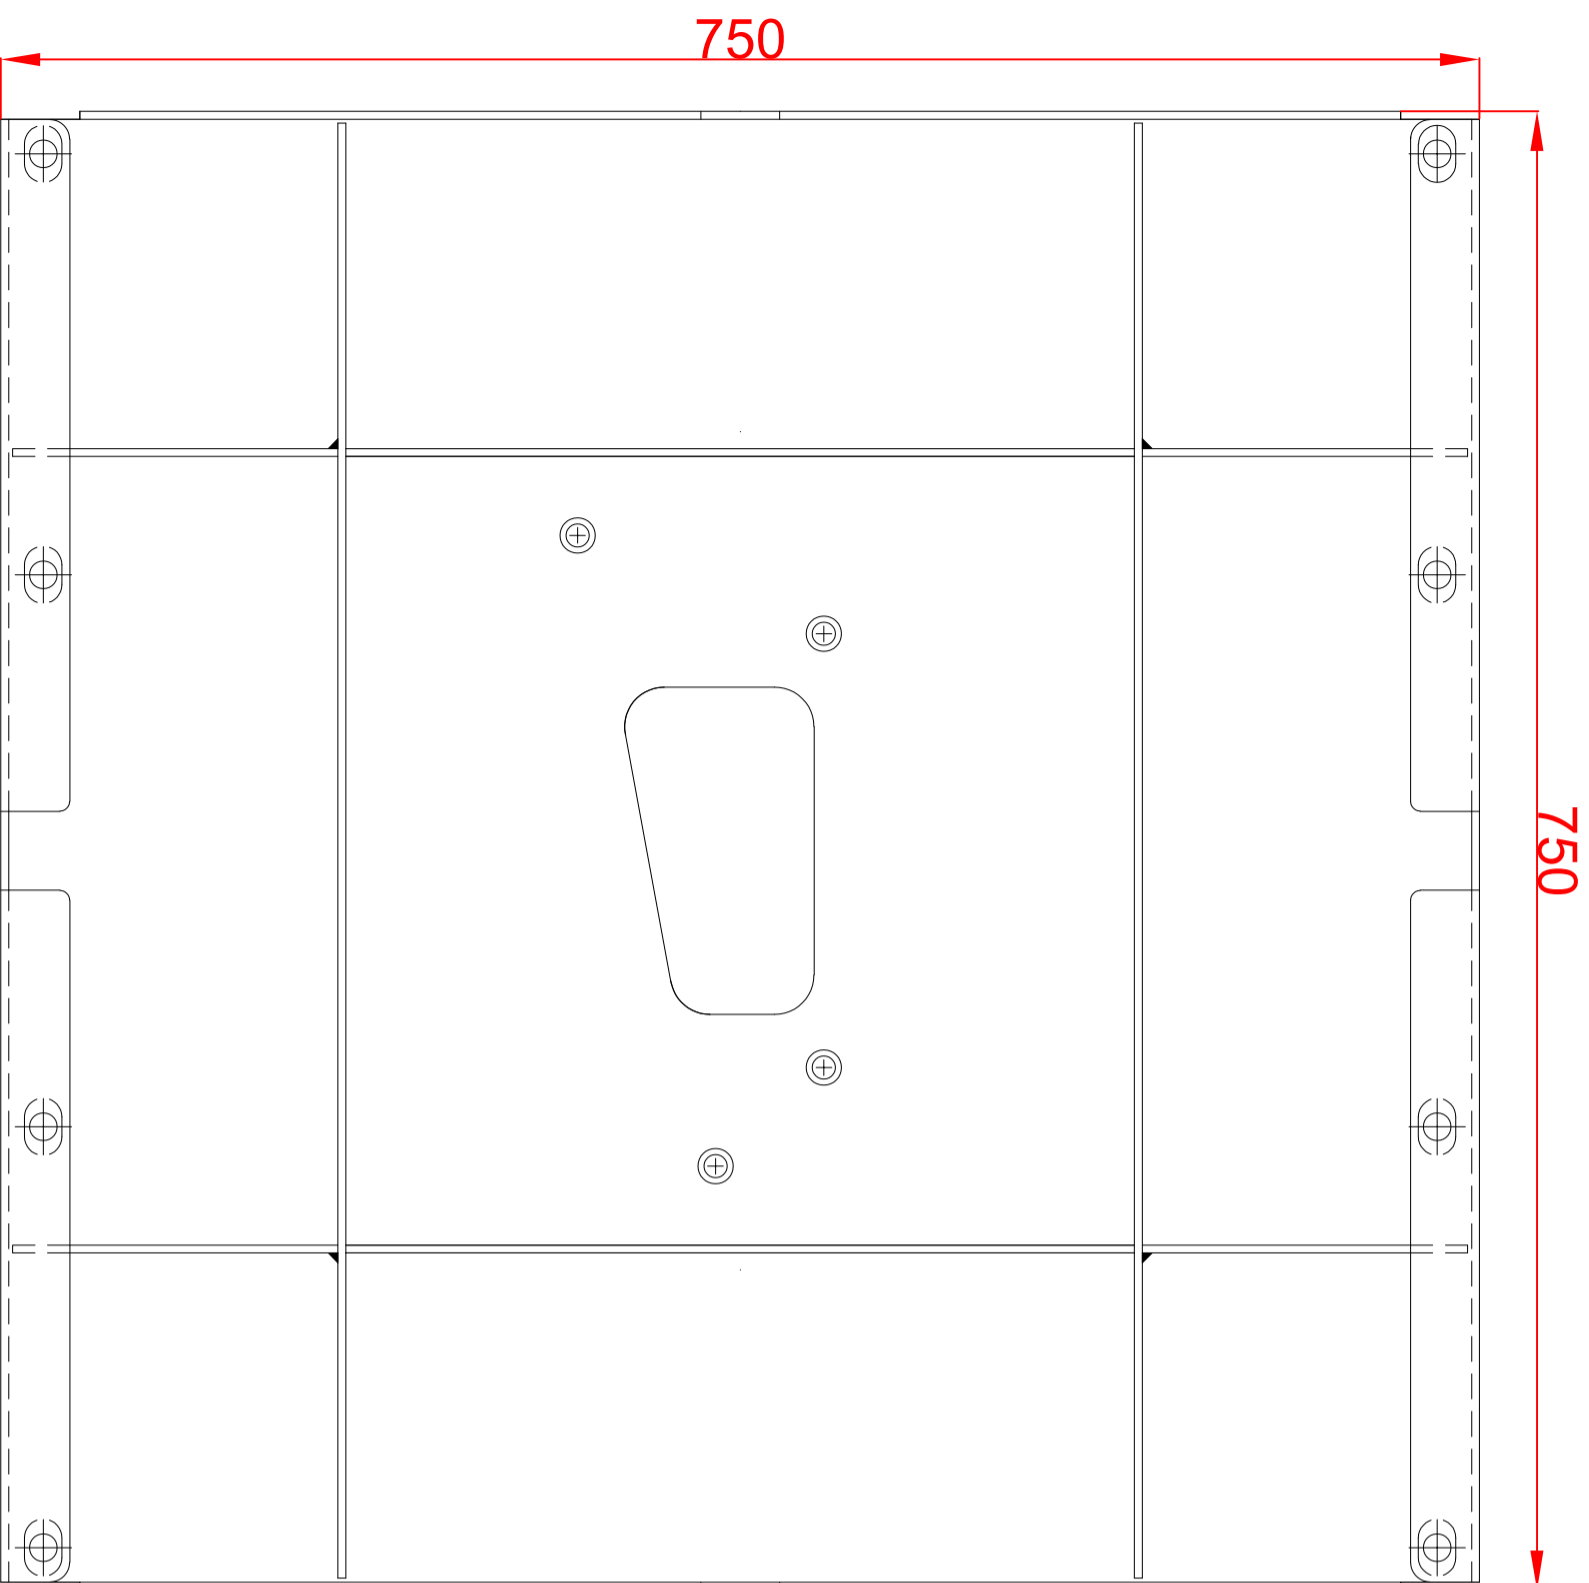

TERRASAFE-EL 530/530

Abdeckung mit Befestigungslochbild / ALPITRONIC

Material: Stahl, feuerverzinkt / optional: Pulverbeschichtung schwarz

Kompatible Fabrikate/Typen		
ALPITRONIC	HYC 50	DC-Charger

G.A. Kettner GmbH
Kapellenstr. 22-24
65606 Villmar